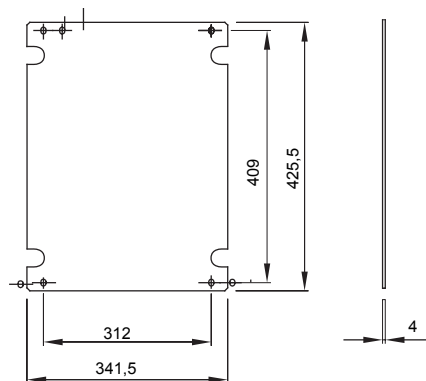

Pour coffrets LxH (mm)	396x474	Pour coffrets	44 CEP
Caractéristique matière	Isolant	Electrocod	1320

DIMENSIONS

NORMES ET HOMOLOGATIONS