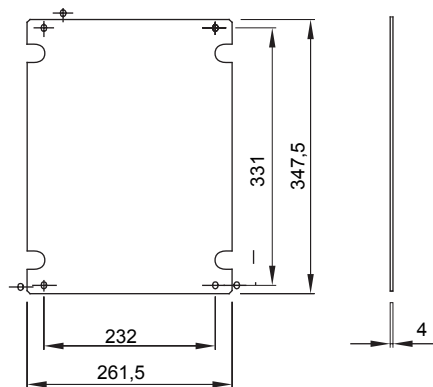

DIMENSIONALE

MARCHI/APPROVAZIONI

GEWISS S.p.A. Via Domenico Bosatelli 1
24069 Cenate Sotto - Bergamo - Italy
tel. +39 035 94 61 11 fax +39 035 94 69 09
Società soggetta alla direzione e coordinamento di
Polifin S.p.A

www.gewiss.com
sat@gewiss.com
aggiornamento del 29/06/2026

Dati, misure, disegni e foto sono riportati a mero
titolo informativo.
Potranno essere modificati in ogni momento.