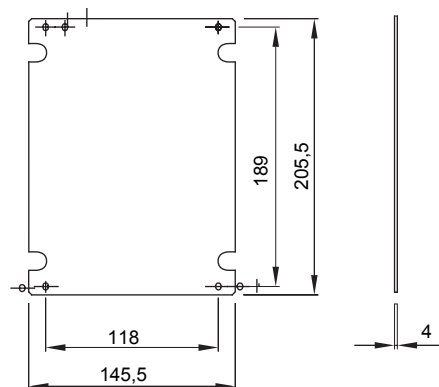

Pour coffrets LxH (mm)	200x254	Pour coffrets	44 CEP
Caractéristique matière	Isolant	Electrocod	1320

DIMENSIONS

NORMES ET HOMOLOGATIONS