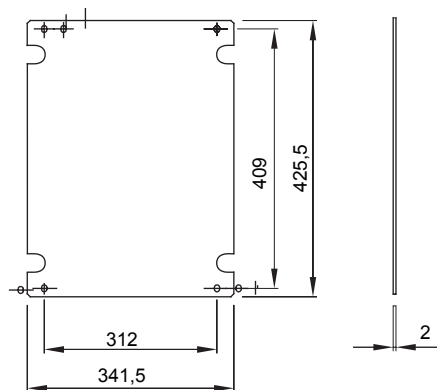

Per quadri BxH (mm)	396x474	Per quadri	44 CEP
Tipo Materiale	Lamiera zincata	Codice Electrocod	1320

### DIMENSIONALE