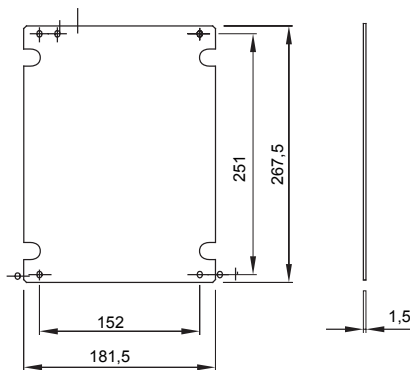

DIMENSIONALE