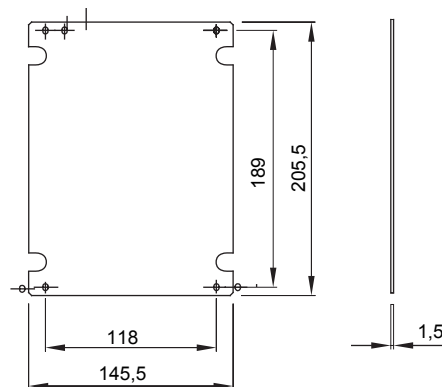

Pour coffrets LxH (mm)	200x254	Pour coffrets	44 CEP
Caractéristique matière	Tôle zinguée	Electrocod	1320

DIMENSIONS

NORMES ET HOMOLOGATIONS