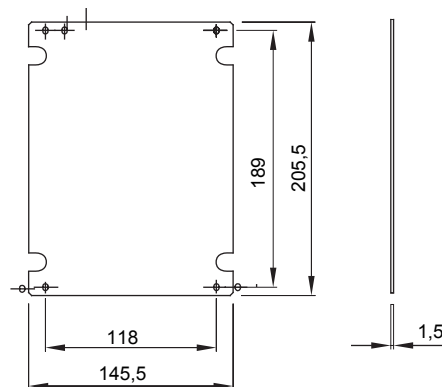

Per quadri BxH (mm)	200x254	Per quadri	44 CEP
Tipo Materiale	Lamiera zincata	Codice Electrocod	1320

### DIMENSIONALE