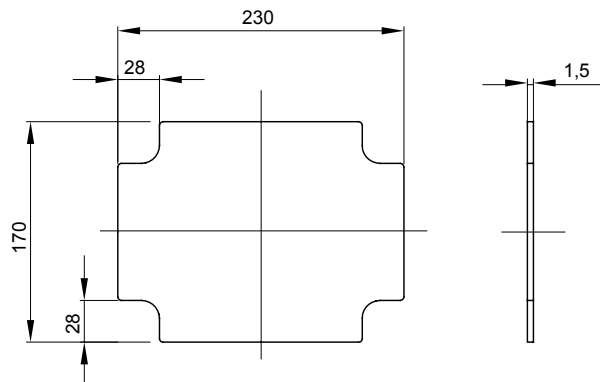

Matière	Tôle zinguée	Pour coffrets	GW42004 - GW42005 - GW42006 - GW42007
Pour boîtes dim.	240x190	Pour boîtiers entraxe LxH (mm)	240x190
Electrocod	0303		

DIMENSIONS

NORMES ET HOMOLOGATIONS