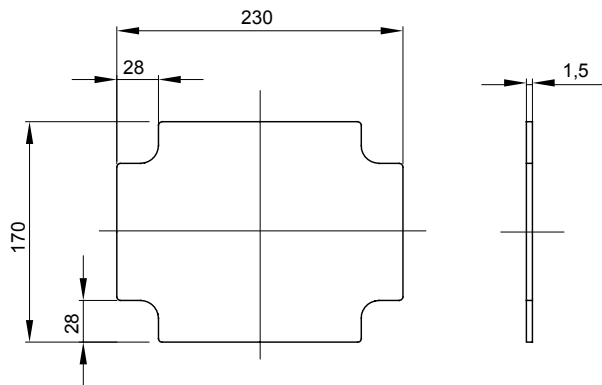

DIMENSIONALE

MARCHI/APPROVAZIONI

GEWISS S.p.A. Via Domenico Bosatelli 1
24069 Cenate Sotto - Bergamo - Italy
tel. +39 035 94 61 11 fax +39 035 94 69 09
Società soggetta alla direzione e coordinamento di
Polifin S.p.A

www.gewiss.com
sat@gewiss.com
aggiornamento del 29/06/2026

Dati, misure, disegni e foto sono riportati a mero
titolo informativo.
Potranno essere modificati in ogni momento.