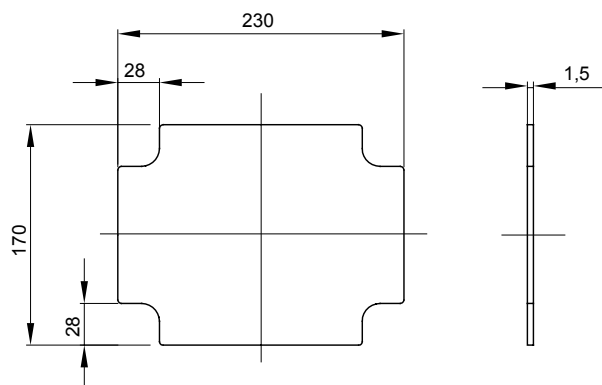

Materiale	Lamiera zincata	Per quadretti	GW42004 - GW42005 - GW42006 - GW42007
Per cassette dim.	240x190	Per cassette interasse BxH (mm)	240x190
Codice Electrocod	0303		

DIMENSIONALE

MARCHI/APPROVAZIONI