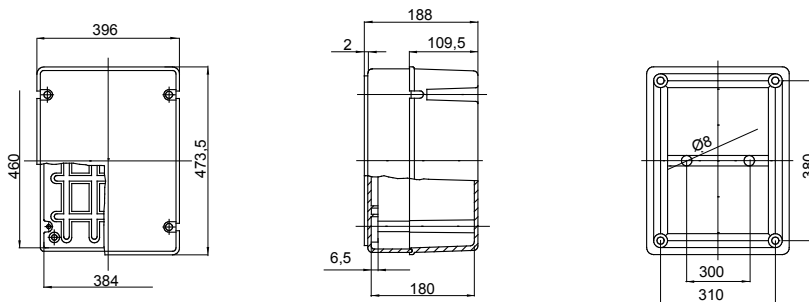

Classe isolamento	II (secondo Norma IEC 61140)	Colore	Grigio RAL 7035
Grado di protezione	IP56	Materiale	Tecnopolimero GWPLAST 120
Resistenza agli urti	IK08	Dim. interne BxHxP (mm)	460x380x180
Ø max fori eseguibili	48 mm	Viti coperchio (n. e tipo)	6 isol. a cerniera piombabili
Applicazione	Impieghi industriali	Resistenza al filo incandescente	650 °C
Colore coperchio	Trasparente	Coperchio	Alto a vite
Temperatura di impiego	-25 +60 °C	Tipo Materiale	Halogen free secondo norma EN 60754-2
Codice Electrocod	0231	Termopressione con biglia	110 °C
Coppia serraggio viti	1.8 NM	Pareti	Lisce
Accessori per ripristino isolamento	GW44621		

COMPORAMENTO AGLI AGENTI CHIMICI ED ATMOSFERICI

Soluzione salina	Acidi		Basi		Solventi				Olio minerale	Raggi UV
	Concentrati	Diluiti	Concentrate	Diluite	Esano	Benzolo	Acetone	Alcool		
Resistente	Non resistente	Resistenza limitata	Non resistente	Resistenza limitata	Resistenza limitata	Non resistente	Non resistente	Resistenza limitata	Resistenza limitata	Resistenza limitata

DIMENSIONALE

SIMBOLOGIA TECNICA

IP
IP56

IK
IK08

GWT
650 °C

HF
HALOGEN FREE
Halogen free secondo norma EN 60754-2

MARCHI/APPROVAZIONI

GEWISS S.p.A. Via Domenico Bosatelli 1
24069 Cenate Sotto - Bergamo - Italy
tel. +39 035 94 61 11 fax +39 035 94 69 09
Società soggetta alla direzione e coordinamento di Polifin S.p.A

www.gewiss.com
sat@gewiss.com
aggiornamento del 19/06/2026

Dati, misure, disegni e foto sono riportati a mero titolo informativo.
Potranno essere modificati in ogni momento.