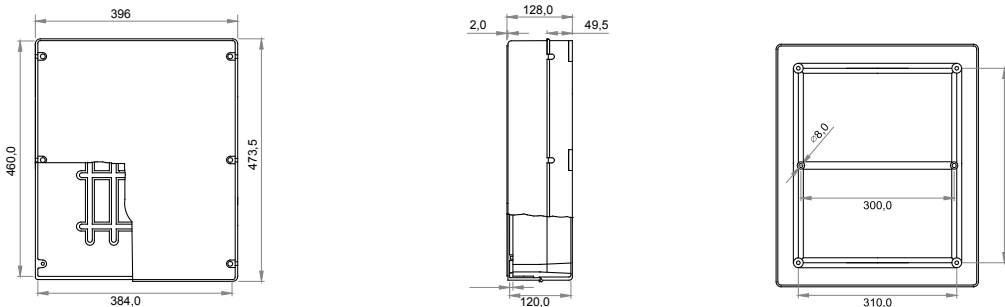

Boîtes de dérivation étanches série 44 CE conformes aux normes internationales IEC 60670-1 et IEC 60670-22) et utilisant des matières plastiques à haute performance. La gamme est composée de boîtes avec indice de protection IP44, IP55, IP56, équipées de passe-fils à entrée directe ou à faces lisses et différents types de couvercle: plein/transparent, haut/bas, à clipser/à visser. Disponibles en différents matériaux auto-extinguibles, test du fil incandescent jusqu'à 960°C. Pour les dérivations courantes, les applications spéciales et les utilisations industrielles.

Classe isolement	II (selon norme IEC 61140)	Couleur	Gris RAL 7035
Indice de protection	IP56	Matière	Technopolymère GWPLAST 120
Résistance aux chocs	IK08	Dim. Int LxHxP (mm)	460x380x120
Ø max des trous	48 mm	Vis couvercle (nbre/type)	6 isol. à charnière plombable
Application	Utilisations industrielles	Test du fil incandescent	650 °C
Couleur couvercle	Transparent	Couvercle	Bas à visser
Température d'utilisation	-25 +60 °C	Caractéristique matière	Sans halogène selon norme EN 60754-2
Electrocod	0231	Thermopression avec bille	110 °C
Couple de serrage vis	1.8 NM	Murale	Lisse
Accessoires pour rétablir l'isolation	GW44621		

DIMENSIONS

SYMBOLE TECHNIQUE

II (selon norme IEC 61140)

IP

IP56

IK

IK08

GWT