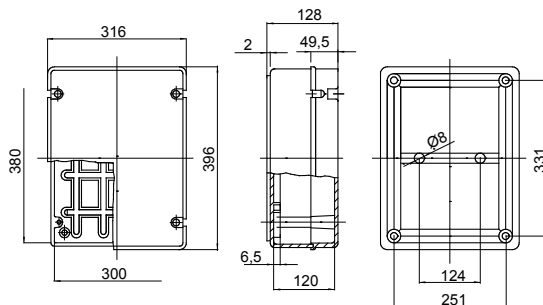

Boîtes de dérivation étanches série 44 CE conformes aux normes internationales IEC 60670-1 et IEC 60670-22) et utilisant des matières plastiques à haute performance. La gamme est composée de boîtes avec indice de protection IP44, IP55, IP56, équipées de passe-fils à entrée directe ou à faces lisses et différents types de couvercle: plein/transparent, haut/bas, à clipser/à visser. Disponibles en différents matériaux auto-extinguibles, test du fil incandescent jusqu'à 960°C. Pour les dérivations courantes, les applications spéciales et les utilisations industrielles.

Classe isolement	II (selon norme IEC 61140)	Couleur	Gris RAL 7035
Indice de protection	IP56	Matière	Technopolymère GWPLAST 120
Résistance aux chocs	IK08	Dim. Int LxHxP (mm)	380x300x120
Ø max des trous	48 mm	Vis couvercle (nbre/type)	4 isol. à charnière plombable
Application	Utilisations industrielles	Test du fil incandescent	650 °C
Couvercle	Bas à visser	Température d'utilisation	-25 +60 °C
Caractéristique matière	Sans halogène selon norme EN 60754-2	Electrocod	02211
Thermopression avec bille	110 °C	Couple de serrage vis	1.8 NM
Murale	Lisse	Accessoires pour rétablir l'isolation	GW44621, GW44623

DIMENSIONS

SYMBOLE TECHNIQUE

II (selon norme IEC 61140)

IP

IP56

IK

IK08

GWT