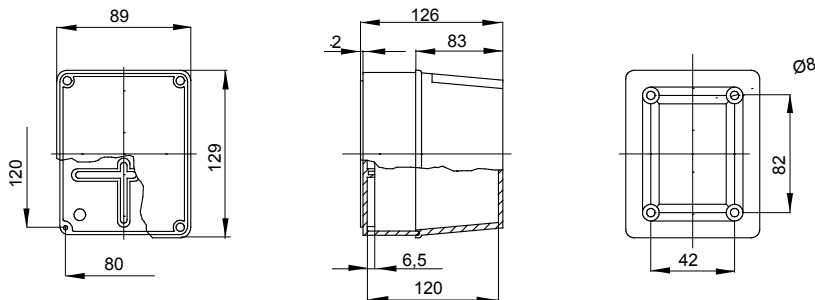

Classe isolamento	II (secondo Norma IEC 61140)	Colore	Grigio RAL 7035
Grado di protezione	IP56	Materiale	Tecnopolimero GWPLAST 75
Resistenza agli urti	IK08	Dim. interne BxHxP (mm)	120x80x120
Ø max fori eseguibili	29 mm	Viti coperchio (n. e tipo)	4 - Acciaio inox
Applicazione	Derivazioni ordinarie	Resistenza al filo incandescente	650 °C
Coperchio	Alto a vite	Temperatura di impiego	-25 +60 °C
Tipo Materiale	Halogen free secondo norma EN 60754-2	Codice Electrocod	02211
Temporizzazione con biglia	85 °C	Coppia serraggio viti	1 NM
Pareti	Lisce	Accessori per ripristino isolamento	GW44622

COMPORAMENTO AGLI AGENTI CHIMICI ED ATMOSFERICI

Soluzione salina	Acidi		Basi		Solventi				Olio minerale	Raggi UV
	Concentrati	Diluiti	Concentrate	Diluite	Esano	Benzolo	Acetone	Alcool		
Resistente	Resistenza limitata	Resistente	Resistente	Resistente	Resistenza limitata	Non resistente	Non resistente	Resistenza limitata	Resistenza limitata	Resistenza limitata

DIMENSIONALE

SIMBOLOGIA TECNICA

IP

IP56

IK

IK08

GWT

650 °C

INSTALLAZIONE

-25 +60 °C

HF
HALOGEN FREE

Halogen free secondo norma EN 60754-2

85 °C

II (secondo Norma IEC 61140)

MARCHI/APPROVAZIONI

GEWISS S.p.A. Via Domenico Bosatelli 1
24069 Cenate Sotto - Bergamo - Italy
tel. +39 035 94 61 11 fax +39 035 94 69 09
Società soggetta alla direzione e coordinamento di Polifin S.p.A

www.gewiss.com
sat@gewiss.com
aggiornamento del 13/06/2026

Dati, misure, disegni e foto sono riportati a mero titolo informativo.
Potranno essere modificati in ogni momento.