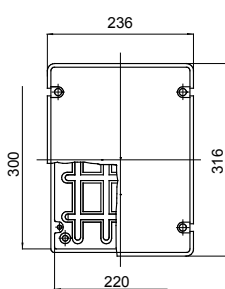

DIMENSIONS

SYMBOLE TECHNIQUE

85 °C