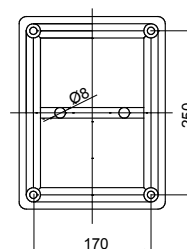

DIMENSIONS

SYMBOLE TECHNIQUE

85 °C