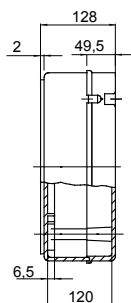

DIMENSIONS