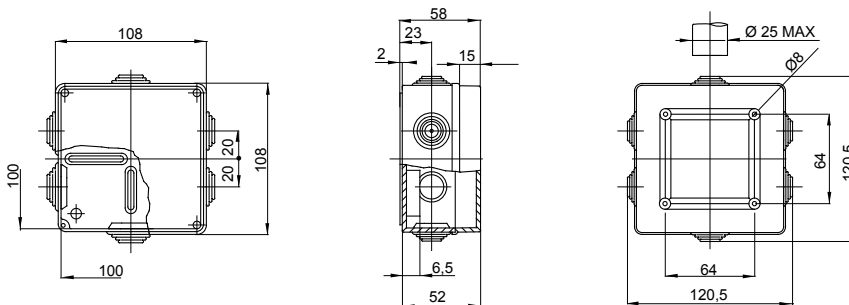

Gamma di cassette di derivazione stagne da parete serie 44 CE rispondenti alle Norme internazionali IEC 60670-1 (CEI 23-48) e IEC 60670-22 (CEI 23-94) e realizzate con tecnopolimeri ad elevate prestazioni. La gamma si compone di versioni con gradi IP44, IP55, IP56 con pareti lisce o passacavi ad ingresso rapido e con coperchi ciechi/trasparenti, alti/bassi, a pressione/a vite, disponibili in differenti materiali autoestinguenti (fino a GWT 960°C). Idonee per derivazione ordinaria, per impieghi speciali e per impieghi industriali.

Classe isolamento	II (secondo Norma IEC 61140)	Grado di protezione	IP55
Materiale	Tecnopolimero GWPLAST 75	Resistenza agli urti	IK08
Dim. interne BxHxP (mm)	100x100x50	Entrate N. fori / Ø	6 / 29
Viti coperchio (n. e tipo)	4 isol. a 1/4 di giro, piombabili	Applicazione	Derivazioni speciali
Resistenza al filo incandescente	960 °C	Colore cassetta	Rosso RAL 3000
Colore coperchio	Grigio RAL 7035	Coperchio	Basso a vite
Temperatura di impiego	-25 +60 °C	Codice Electrocod	02210
Termopressione con biglia	75 °C	Coppia serraggio viti	1 NM
Pareti	Con passacavi	Accessori per ripristino isolamento	GW44622

DIMENSIONALE

SIMBOLOGIA TECNICA

IP

IP55

IK

IK08

GWT

960 °C