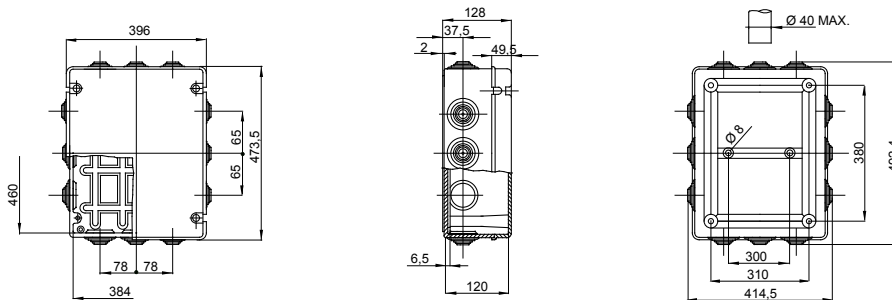

Boîtes de dérivation étanches série 44 CE conformes aux normes internationales IEC 60670-1 et IEC 60670-22) et utilisant des matières plastiques à haute performance. La gamme est composée de boîtes avec indice de protection IP44, IP55, IP56, équipées de passe-fils à entrée directe ou à faces lisses et différents types de couvercle: plein/transparent, haut/bas, à clipser/à visser. Disponibles en différents matériaux auto-extinguibles, test du fil incandescent jusqu'à 960°C. Pour les dérivations courantes, les applications spéciales et les utilisations industrielles.

Classe isolement	II (selon norme IEC 61140)	Couleur	Gris RAL 7035
Indice de protection	IP55	Matière	Technopolymère GWPLAST 75
Résistance aux chocs	IK08	Dim. Int LxHxP (mm)	460x380x120
Entrées Nb trous / Ø	14 / 48	Vis couvercle (nbre/type)	6 isol. à charnière plombable
Application	Dérivations courantes	Test du fil incandescent	650 °C
Couvercle	Bas à visser	Température d'utilisation	-25 +60 °C
Caractéristique matière	Sans halogène selon norme EN 60754-2	Electrocod	02210
Thermopression avec bille	85 °C	Couple de serrage vis	1.8 NM
Murale	Avec passe-fils à entrée directe	Accessoires pour rétablir l'isolation	GW44621

DIMENSIONS

SYMBOLE TECHNIQUE

II (selon norme IEC 61140)

IP

IP55

IK

IK08

GWT