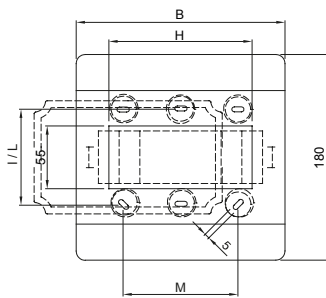

Coffret étanche pour coupure d'urgence et applications spéciales avec rail DIN. Disponibles en rouge RAL 3000 et gris RAL7035. Le marteau bris de glace proposé en accessoire, le plastron plombable et la matière sans halogène en font une solution idéale pour les applications dans les espaces ouverts au public.

Courant nominal (A)	125	Classe isolement	II
Couleur	Rouge RAL 3000	Dim. externes LxHxP (mm)	108x180x100
Indice de protection	IP55	Installation	En saillie
Matière	Technopolymère	Résistance aux chocs	IK08
Tension nominale (V)	400	Test du fil incandescent	650 °C
Température d'utilisation	-25 +60 °C	Caractéristique matière	Sans halogène selon norme EN 60754-2
Electrocod	0321	Thermopression avec bille	70 °C
Norme	EN 60670-1 (CEI 23-48) IEC60670-24 CEI 23-49	Tension d'isolation	750 V
Puissance dissipée (W)	12	Nb mod. EN 50022	4

### DIMENSIONS

	GW 42 204 GW 42 206 GW 42 207	GW 42 202 GW 42 208	GW 42 203
B	108	180	180
A'	172	172	172
B'	100	172	172
D	75	75	-
E	48	48	-
F	12,8	12,8	-
H	55	125	125
I	84	-	-
L	-	138	138
M	-	100	100