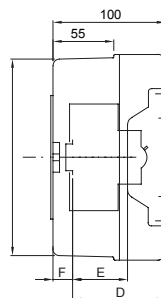

Coffret étanche pour coupure d'urgence et applications spéciales avec rail DIN. Disponibles en rouge RAL 3000 et gris RAL7035. Le marteau bris de glace proposé en accessoire, le plastron plombable et la matière sans halogène en font une solution idéale pour les applications dans les espaces ouverts au public.

Courant nominal (A)	125	Classe isolement	II
Couleur	Rouge RAL 3000	Dim. externes LxHxP (mm)	108x180x100
Indice de protection	IP55	Installation	En saillie
Matière	Technopolymère	Résistance aux chocs	IK08
Tension nominale (V)	400	Test du fil incandescent	650 °C
Température d'utilisation	-25 +60 °C	Caractéristique matière	Sans halogène selon norme EN 60754-2
Electrocod	0321	Thermopression avec bille	70 °C
Norme	EN 60670-1 (CEI 23-48) IEC60670-24 CEI 23-49	Tension d'isolation	750 V
Puissance dissipée (W)	12	Nb mod. EN 50022	4

### DIMENSIONS

	GW 42 204 GW 42 206 GW 42 207	GW 42 202 GW 42 208	GW 42 203
B	108	180	180
A'	172	172	172
B'	100	172	172
D	75	75	-
E	48	48	-
F	12,8	12,8	-
H	55	125	125
I	84	-	-
L	-	138	138
M	-	100	100