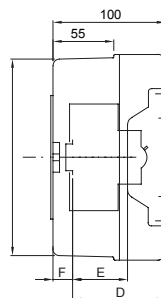

## GW42204

42 RV

Centralino stagno per sistemi di emergenza rosso RAL 3000 predisposto con foro diametro 22 mm equipaggiabile con pulsanti momentanei, selettori e segnalatori diametro 22 mm. Grazie al martelletto frangivetro, disponibile come accessorio, la mascherina piombabile e ai materiali Halogen Free, è idoneo per l'impiego anche in aree aperte al pubblico.

### DIMENSIONALE

	GW 42 204 GW 42 206 GW 42 207	GW 42 202 GW 42 208	GW 42 203
B	108	180	180
A'	172	172	172
B'	100	172	172
D	75	75	-
E	48	48	-
F	12,8	12,8	-
H	55	125	125
I	84	-	-
L	-	138	138
M	-	100	100