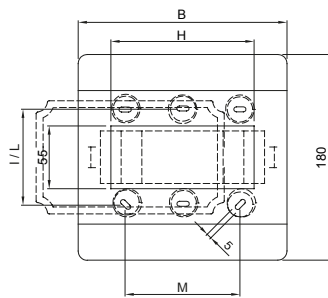

## GW42204

42 RV

Centralino stagno per sistemi di emergenza rosso RAL 3000 predisposto con foro diametro 22 mm equipaggiabile con pulsanti momentanei, selettori e segnalatori diametro 22 mm. Grazie al martelletto frangivetro, disponibile come accessorio, la mascherina piombabile e ai materiali Halogen Free, è idoneo per l'impiego anche in aree aperte al pubblico.

### DIMENSIONALE

	GW 42 204 GW 42 206 GW 42 207	GW 42 202 GW 42 208	GW 42 203
B	108	180	180
A'	172	172	172
B'	100	172	172
D	75	75	-
E	48	48	-
F	12,8	12,8	-
H	55	125	125
I	84	-	-
L	-	138	138
M	-	100	100