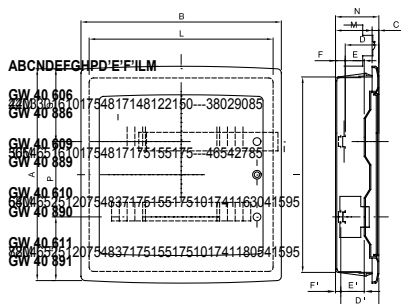

Az IP40-es védettségű, süllyesztett elosztószekrények 2–72 modulós változatokban elérhetőek, füstszínű átlátszó ajtóval (különösen alkalmas a kereskedelmi és ipari szektorok számára) vagy teli ajtóval (ideálisak domotikai alkalmazásokhoz). Csavaros bekötéssel rendelkező kétpólusú és egypólusú sorkapcsokkal - 80 A és 125 A szerelhetőek, amelyek lehetővé teszik az egyszerű és gyors vezetékelések végrehajtását, csökkentve ezzel a beépítési időt.

Érintésvédelmi osztály	II (IEC 61140 szabvány szerint)	Szín	Fehér RAL 9016
Külső méretek HxMxM (mm)	465x680x95	IP védettség szintje	IP40
Beszereles	Tégla falakhoz	Kimenő teljesítmény	62
Ütés állóság	IK08	Névleges feszültség	400V
Ajtó színe	Teli	Modulok száma EN 50022 (DIN 35) szabvány szerinti modulok esetén	54 (18X3)
Névleges áramerősség	125 A	Izzóhuzalos vizsgálat	650 °C
Üzemi hőmérséklet	-15 ÷ +60°C	Alapanyag típusa	Halogénmentes a 60754-2 szabvány szerint
Elektronikai kód	0311	Hőállóság (golyós nyomópróba)	70°C
Szabvány	EN 60670-1 (CEI 23-48) IEC60670-24 CEI 23-49	Szigetelő feszültség	750 V
Maximálisan beszerelhető sorkapcsok száma	3 x 18 modul		

#### DIMENSIONAL

Data, measures, designs and pictures are shown only as informative purposes, and could be changed without previous notice