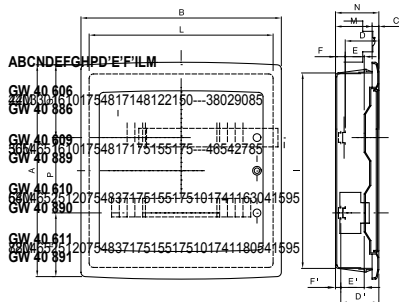

Az IP40-es védettségű, süllyesztett elosztószekrények 2–72 modulós változatokban elérhetőek, füstszínű átlátszó ajtóval (különösen alkalmas a kereskedelmi és ipari szektorok számára) vagy teli ajtóval (ideálisak domotikai alkalmazásokhoz). Csavaros bekötéssel rendelkező kétpólusú és egypólusú sorkapcsokkal - 80 A és 125 A szerelhetőek, amelyek lehetővé teszik az egyszerű és gyors vezetékelések végrehajtását, csökkentve ezzel a beépítési időt.

Érintésvédelmi osztály	II (IEC 61140 szabvány szerint)	Szín	Fehér RAL 9016
Külső méretek HxMxM (mm)	330x420x85	IP védettség szintje	IP40
Beszereles	Tégla falakhoz	Kimenő teljesítmény	37
Ütés állóság	IK08	Névleges feszültség	400V
Ajtó színe	Füstszínű átlátszó	Modulok száma EN 50022 (DIN 35) szabvány szerinti modulok esetén	24 (12X2)
Névleges áramerősség	125 A	Izzóhuzalos vizsgálat	650 °C
Üzemi hőmérséklet	-15 ± +60°C	Alapanyag típusa	Halogénmentes a 60754-2 szabvány szerint
Elektronikai kód	0311	Hőállóság (golyós nyomópróba)	70°C
Szabvány	EN 60670-1 (CEI 23-48) IEC60670-24 CEI 23-49	Szigetelő feszültség	750 V
Maximálisan beszerelhető sorkapcsok száma	2 x 12 modul		

#### DIMENSIONAL

#### TECHNICAL SYMBOLOGY

**IP**

IP40

**IK**

IK08

**GWT**

650 °C

-15 ± +60°C