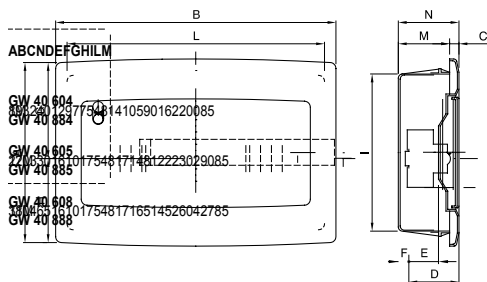

Classe isolamento	II (secondo Norma IEC 61140)	Colore	Bianco RAL 9016
Dim. esterne BxHxP (mm)	240x195x85	Grado di protezione	IP40
Installazione	Per muratura	Potenza dissipabile (W)	20
Resistenza agli urti	IK08	Tensione nominale	400 V
Colore porta	Trasparente fumè	N. mod. EN 50022	8
Corrente nominale	125 A	Resistenza al filo incandescente	650 °C
Temperatura di impiego	-15 +60 °C	Tipo Materiale	Halogen free secondo norma EN 60754-2
Codice Electrocod	0311	Termopressione con biglia	70 °C
Normativa	EN 60670-1 (CEI 23-48) IEC60670-24 CEI 23-49	Tensione di isolamento	750 V
Max.morsettiere installabili	1 x 8 moduli		

#### DIMENSIONALE

#### SIMBOLOGIA TECNICA

**IP**

IP40

**IK**

IK08

**GWT**

650 °C

-15 +60 °C