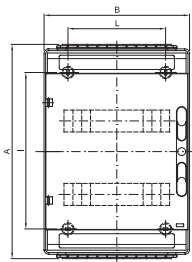

Fiche produit

GW40125

40 CDe

Coffret mural conforme aux normes allemandes, équipé de borniers bipolaires et de deux brides interchangeable (une bride à trous défonçables et une bride avec passe-fils à entrée rapide).

Classe isolement	II	Couleur	Gris RAL 7035
Dim. externes LxHxP (mm)	298x570x140	Indice de protection	IP65
Installation	En saillie	Résistance aux chocs	IK07
Couleur porte	Transparente fumée	Bornier N (mm²)	(6x25)+(20x10)
Bornier T (mm²)	(6x25)+(20x10)	Nb mod. EN 50022	36 (12x3)
Test du fil incandescent	750 °C	Norme	IEC EN 60670-1; IEC EN 60670-24; DIN VDE 0603-1
Température d'utilisation	-25 +60 °C	Thermopression avec bille	70 °C
Pôle 1 (mm²)	N (6x35)+(20x10)	Pôle 2 (mm²)	T (6x35)+(20x10)

DIMENSIONS

1	2	3	4
M16	M20	M25	M32

	Codice	A	B	C	B	E	F	G	H	P	D'max	E'	F'	NR	I	L	
12M	GW 40 113 GW 40 123	278						126.5	151.5	/						161	
24M	GW 40 114 GW 40 124	438	288	140	75	48	48	156.5	191.5	150	102	75	21	4	320	200	
36M	GW 40 115 GW 40 125	598						156.5	191.5	150						494	