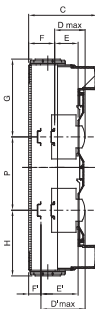

Fiche produit

GW40125

40 CDe

Coffret mural conforme aux normes allemandes, équipé de borniers bipolaires et de deux brides interchangeable (une bride à trous défonçables et une bride avec passe-fils à entrée rapide).

Classe isolement	II	Couleur	Gris RAL 7035
Dim. externes LxHxP (mm)	298x570x140	Indice de protection	IP65
Installation	En saillie	Résistance aux chocs	IK07
Couleur porte	Transparente fumée	Bornier N (mm²)	(6x25)+(20x10)
Bornier T (mm²)	(6x25)+(20x10)	Nb mod. EN 50022	36 (12x3)
Test du fil incandescent	750 °C	Norme	IEC EN 60670-1; IEC EN 60670-24; DIN VDE 0603-1
Température d'utilisation	-25 +60 °C	Thermopression avec bille	70 °C
Pôle 1 (mm²)	N (6x35)+(20x10)	Pôle 2 (mm²)	T (6x35)+(20x10)

DIMENSIONS

1	2	3	4
M16	M20	M25	M32

	Codice	A	B	C	B	E	F	G	H	P	D'max	E'	F'	NR	I	L	
12M	GW 40 113 GW 40 123	278						126.5	151.5	/						161	
24M	GW 40 114 GW 40 124	438	288	140	75	48	48	156.5	191.5	150	102	75	21	4	320	200	
36M	GW 40 115 GW 40 125	598						156.5	191.5	150						494	