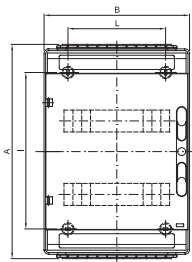

Fiche produit

GW40124

40 CDe

Coffret mural conforme aux normes allemandes, équipé de borniers bipolaires et de deux brides interchangeable (une bride à trous défonçables et une bride avec passe-fils à entrée rapide).

Classe isolement	II	Couleur	Gris RAL 7035
Dim. externes LxHxP (mm)	298x420x140	Indice de protection	IP65
Installation	En saillie	Résistance aux chocs	IK07
Couleur porte	Transparente fumée	Bornier N (mm ²)	(3x25)+(10x10)
Bornier T (mm ²)	(3x25)+(10x10)	Nb mod. EN 50022	24 (12X2)
Test du fil incandescent	750 °C	Norme	IEC EN 60670-1; IEC EN 60670-24; DIN VDE 0603-1
Température d'utilisation	-25 +60 °C	Thermopression avec bille	70 °C
Pôle 1 (mm ²)	N (3x35) + (10x10)	Pôle 2 (mm ²)	T (3x35) + (10x10)

DIMENSIONS

1	2	3	4
M16	M20	M25	M32

	Codice	A	B	C	B	E	F	G	H	P	D'max	E'	F'	NR	I	L	
12M	GW 40 113 GW 40 123	278						126.5	151.5	/						161	
24M	GW 40 114 GW 40 124	438	288	140	75	48	48	156.5	191.5	150	102	75	21	4	320	200	
36M	GW 40 115 GW 40 125	598						156.5	191.5	150						494	