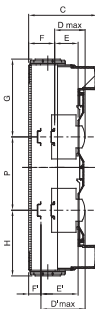

Fiche produit

GW40124

40 CDe

Coffret mural conforme aux normes allemandes, équipé de borniers bipolaires et de deux brides interchangeable (une bride à trous défonçables et une bride avec passe-fils à entrée rapide).

Classe isolement	II	Couleur	Gris RAL 7035
Dim. externes LxHxP (mm)	298x420x140	Indice de protection	IP65
Installation	En saillie	Résistance aux chocs	IK07
Couleur porte	Transparente fumée	Bornier N (mm ²)	(3x25)+(10x10)
Bornier T (mm ²)	(3x25)+(10x10)	Nb mod. EN 50022	24 (12X2)
Test du fil incandescent	750 °C	Norme	IEC EN 60670-1; IEC EN 60670-24; DIN VDE 0603-1
Température d'utilisation	-25 +60 °C	Thermopression avec bille	70 °C
Pôle 1 (mm ²)	N (3x35) + (10x10)	Pôle 2 (mm ²)	T (3x35) + (10x10)

DIMENSIONS

1	2	3	4
M16	M20	M25	M32

	Codice	A	B	C	B	E	F	G	H	P	D'max	E'	F'	NR	I	L	
12M	GW 40 113 GW 40 123	278						126.5	151.5	/						161	
24M	GW 40 114 GW 40 124	438	288	140	75	48	48	156.5	191.5	150	102	75	21	4	320	200	
36M	GW 40 115 GW 40 125	598						156.5	191.5	150						494	