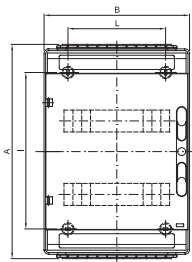

Fiche produit

GW40114

40 CDe

Coffret mural conforme aux normes allemandes, équipé de borniers bipolaires et de deux brides interchangeableables (deux brides à trous défonçables).

Classe isolement	II	Couleur	Gris RAL 7035
Dim. externes LxHxP (mm)	298x420x140	Indice de protection	IP65
Installation	En saillie	Résistance aux chocs	IK07
Couleur porte	Transparente fumée	Bornier N (mm ²)	(3x25)+(10x10)
Bornier T (mm ²)	(3x25)+(10x10)	Nb mod. EN 50022	24 (12X2)
Test du fil incandescent	750 °C	Norme	IEC EN 60670-1; IEC EN 60670-24; DIN VDE 0603-1
Température d'utilisation	-25 +60 °C	Thermopression avec bille	70 °C
Pôle 1 (mm ²)	N (3x35) + (10x10)	Pôle 2 (mm ²)	T (3x35) + (10x10)

DIMENSIONS

1	2	3	4
M16	M20	M25	M32

	Codice	A	B	C	B	E	F	G	H	P	D'max	E'	F'	NR	I	L	
12M	GW 40 113 GW 40 123	278						126.5	151.5	/						161	
24M	GW 40 114 GW 40 124	438	288	140	75	48	48	156.5	191.5	150	102	75	21	4	320	200	
36M	GW 40 115 GW 40 125	598						156.5	191.5	150						494	