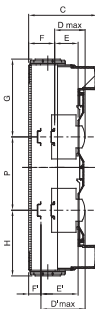

Fiche produit

GW40114

40 CDe

Coffret mural conforme aux normes allemandes, équipé de borniers bipolaires et de deux brides interchangeableables (deux brides à trous défonçables).

Classe isolement	II	Couleur	Gris RAL 7035
Dim. externes LxHxP (mm)	298x420x140	Indice de protection	IP65
Installation	En saillie	Résistance aux chocs	IK07
Couleur porte	Transparente fumée	Bornier N (mm ²)	(3x25)+(10x10)
Bornier T (mm ²)	(3x25)+(10x10)	Nb mod. EN 50022	24 (12X2)
Test du fil incandescent	750 °C	Norme	IEC EN 60670-1; IEC EN 60670-24; DIN VDE 0603-1
Température d'utilisation	-25 +60 °C	Thermopression avec bille	70 °C
Pôle 1 (mm ²)	N (3x35) + (10x10)	Pôle 2 (mm ²)	T (3x35) + (10x10)

DIMENSIONS

1	2	3	4
M16	M20	M25	M32

	Codice	A	B	C	B	E	F	G	H	P	D'max	E'	F'	NR	I	L	
12M	GW 40 113 GW 40 123	278						126.5	151.5	/						161	
24M	GW 40 114 GW 40 124	438	288	140	75	48	48	156.5	191.5	150	102	75	21	4	320	200	
36M	GW 40 115 GW 40 125	598						156.5	191.5	150						494	