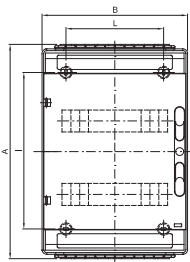

Centralino da parete standard tedesco equipaggiato con morsettiere bipolari e due flange intercambiabili (2 flange con fori sfondabili).

Classe isolamento	II	Colore	Grigio RAL 7035
Dim. esterne BxHxP (mm)	298x420x140	Grado di protezione	IP65
Installazione	Parete	Resistenza agli urti	IK07
Colore porta	Trasparente fume'	Morsettiera N (mm ²)	(3x25)+(10x10)
Morsettiera T (mm ²)	(3x25)+(10x10)	N. mod. EN 50022	24 (12X2)
Resistenza al filo incandescente	750 °C	Norma di riferimento	IEC EN 60670-1; IEC EN 60670-24; DIN VDE 0603-1
Temperatura di impiego	-25 +60 °C	Termopressione con biglia	70 °C
Polo 1 (mm ²)	N (3x35) + (10x10)	Polo 2 (mm ²)	T (3x35) + (10x10)

DIMENSIONALE

1	2	3	4
M16	M20	M25	M32

	Codice	A	B	C	B	E	F	G	H	P	D'max	E'	F'	NR	I	L
12M	GW 40 113 GW 40 123	278						126.5	151.5	/						161
24M	GW 40 114 GW 40 124	438	298	140	75	48	48	156.5	131.5	150	102	75	21	4	320	200
36M	GW 40 115 GW 40 125	598						156.5	131.5	150						494