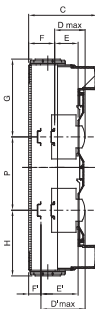

Centralino da parete standard tedesco equipaggiato con morsettiere bipolari e due flange intercambiabili (2 flange con fori sfondabili).

Classe isolamento	II	Colore	Grigio RAL 7035
Dim. esterne BxHxP (mm)	298x420x140	Grado di protezione	IP65
Installazione	Parete	Resistenza agli urti	IK07
Colore porta	Trasparente fume'	Morsettiera N (mm ²)	(3x25)+(10x10)
Morsettiera T (mm ²)	(3x25)+(10x10)	N. mod. EN 50022	24 (12X2)
Resistenza al filo incandescente	750 °C	Norma di riferimento	IEC EN 60670-1; IEC EN 60670-24; DIN VDE 0603-1
Temperatura di impiego	-25 +60 °C	Termopressione con biglia	70 °C
Polo 1 (mm ²)	N (3x35) + (10x10)	Polo 2 (mm ²)	T (3x35) + (10x10)

DIMENSIONALE

1	2	3	4
M16	M20	M25	M32

	Codice	A	B	C	B	E	F	G	H	P	D'max	E'	F'	NR	I	L
12M	GW 40 113 GW 40 123	278						126.5	151.5	/						161
24M	GW 40 114 GW 40 124	438	298	140	75	48	48	156.5	131.5	150	102	75	21	4	320	200
36M	GW 40 115 GW 40 125	598						156.5	131.5	150						494