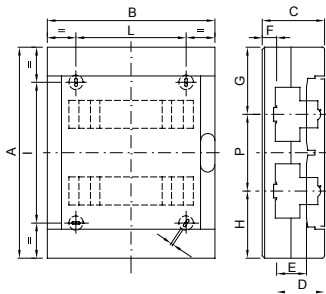

Classe isolamento	II (secondo Norma IEC 61140)	Colore	Bianco RAL 9016
Dim. esterne BxHxP (mm)	400x850x150	Grado di protezione	IP40
Potenza dissipabile (W)	75	Resistenza agli urti	IK08
Tensione nominale	400 V	Colore porta	Cieca
N. mod. EN 50022	72 (18x4)	Corrente nominale	125 A
Resistenza al filo incandescente	650 °C	Temperatura di impiego	-25 +60 °C
Tipo Materiale	Halogen free secondo norma EN 60754-2	Termopressione con biglia	70 °C
Accessori per ripristino isolamento	Tappi coprivite (GW44623) o staffe di fissaggio in resina (GW44621)	Normativa	EN 60670-1 (CEI 23-48) IEC60670-24 CEI 23-49
Tensione di isolamento	750 V	Max.morsettiere installabili	4 x 18 moduli

### DIMENSIONALE

		A	B	C	D	E	F	G	H	P	D'	E'	F'	NR	I	L
24M	GW 40 047 GW 40 067	350	280	100	77	47	115	12,5	12,5	125	-	-	-	4	232	180
36M	GW 40 049 GW 40 069	400	400	130	76	48	37	125	125	150	102,5	74	10,5	4	282	300
54M	GW 40 051 GW 40 071	550	400	130	76	48	37	125	125	150	102,5	74	10,5	4	432	300
72M	GW 40 053 GW 40 073	850	400	150	76	48	57	187,5	187,5	150 175	102,5	74	30,5	6	303 303	300