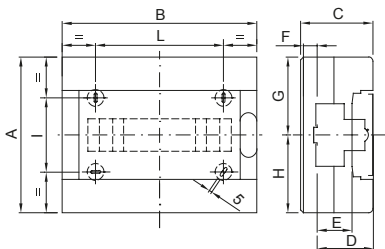

DIMENSIONS

	Codice	Ingombro			Montaggio modulare					Fissaggio		
		A	B	C	D	E	F	G	H	NR	I	L
8M	GW 40 043	180	200	100	77	47	11,5	90	90	3	82	100
	GW 40 063											
12M	GW 40 045	225	280	100	77	47	11,5	112,5	112,5	4	107	180
	GW 40 065