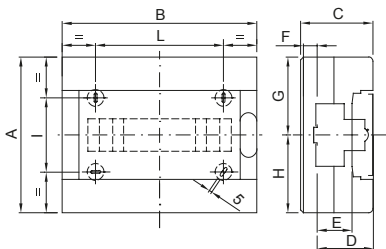

DIMENSIONS

	Codice	Ingombro			Montaggio modulari					Fissaggio		
		A	B	C	D	E	F	G	H	NR	I	L
8M	GW 40 043	180	200	100	77	47	11,5	90	90	3	82	100
	GW 40 063											
12M	GW 40 045	225	280	100	77	47	11,5	112,5	112,5	4	107	180
	GW 40 065											

SYMBOLE TECHNIQUE

II (selon norme IEC 61140)

IP

IP40

IK

IK08

GWT

650 °C

-25 +60 °C

Sans halogène selon norme EN 60754-2

70 °C

NORMES ET HOMOLOGATIONS

GEWISS FRANCE SAS
ILIADÉ, 3 rue Christophe Colomb, 91300 Massy,
France
Tél : +33 (0) 1 64 86 80 80
Société soumise à la gestion et à la coordination de
Polifin S.p.A.

www.gewiss.com/fr/fr
gewiss-fr@gewiss.com
Dernière mise à jour 02/06/2026

Les caractéristiques, dimensions, dessins et images sont communiqués à titre purement informatif et peuvent faire l'objet de modification sans aucun préavis