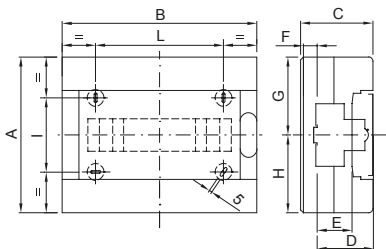

DIMENSIONS

	Codice	Ingombro			Montaggio modulari					Fissaggio		
		A	B	C	D	E	F	G	H	NR	I	L
8M	GW 40 043 GW 40 063	180	200	100	77	47	11,5	90	90	3	82	100
12M	GW 40 045 GW 40 065	225	280	100	77	47	11,5	112,5	112,5	4	107	180