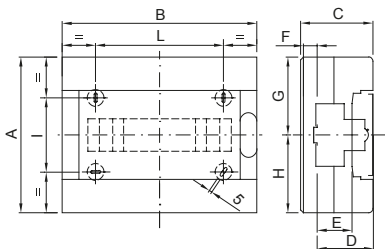

DIMENSIONS

	Codice	Ingombro			Montaggio modulare				Fissaggio			
		A	B	C	D	E	F	G	H	NR	I	L
8M	GW 40 043 GW 40 063	180	200	100	77	47	11,5	90	90	3	82	100
12M	GW 40 045 GW 40 065	225	280	100	77	47	11,5	112,5	112,5	4	107	180

SYMBOLE TECHNIQUE

EN 61140 (II selon norme IEC 61140)
IP40
IK08
GWT (650 °C)
INSTALLATION -25°C min / +60°C max
HF HALOGEN FREE (Sans halogène selon norme EN 60754-2)
70 °C

NORMES ET HOMOLOGATIONS

GEWISS FRANCE SAS
ILIADE, 3 rue Christophe Colomb, 91300 Massy,
France
Tél : +33 (0) 1 64 86 80 80
Société soumise à la gestion et à la coordination de
Polifin S.p.A.

www.gewiss.com/fr/fr
gewiss-fr@gewiss.com
Dernière mise à jour 25/06/2026

Les caractéristiques, dimensions, dessins et
images sont communiqués à titre purement
informatif et peuvent faire l'objet de modification
sans aucun préavis