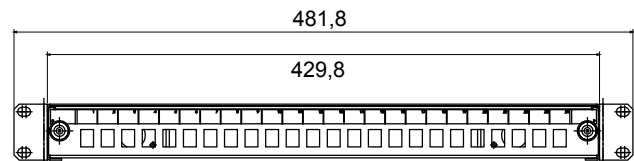

Système complet pour la connexion et la distribution de réseaux LAN dans des environnements résidentiels et tertiaires. La gamme comprend des solutions à fibre optique, des panneaux muraux, des armoires au sol et des produits de câblage en cuivre. Les tableaux et les armoires de la gamme Data Center sont disponibles dans un large choix de modularité et de profondeurs (jusqu'à 1000 mm), pour s'adapter à tous les besoins des applications. Fabriqués à partir de matériaux de haute qualité (le débit statique à pleine charge peut atteindre 1000 kg), les produits se caractérisent également par leur câblage simple (grâce à de grands volumes internes) et une personnalisation complète, avec des portes avant amovibles et réversibles.

Catégorie	Tiroir de panneau de brassage à fibre optique vide de 19"	Caractéristiques	Convient pour 24 coupleurs ST
Matière	Acier	Finition	Ride
Couleur	Noir RAL 9005	Unité de câblage	1U
Profondeur	250 mm	Electrocod	3752

## DIMENSIONS