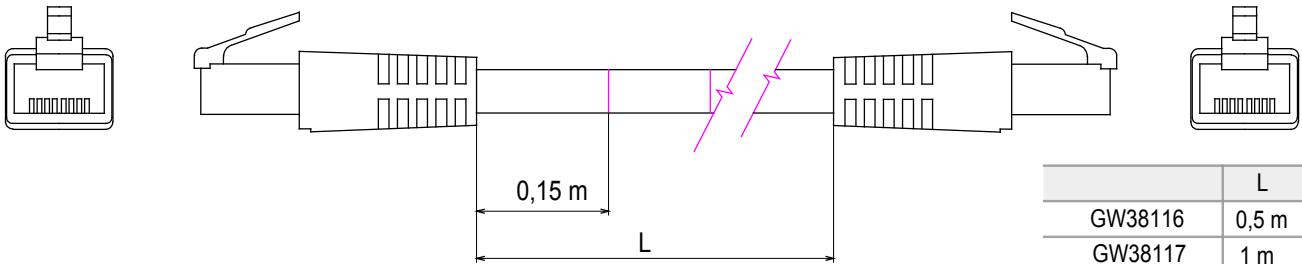

Système complet pour la connexion et la distribution de réseaux LAN dans des environnements résidentiels et tertiaires. La gamme comprend des solutions à fibre optique, des panneaux muraux, des armoires au sol et des produits de câblage en cuivre. Les tableaux et les armoires de la gamme Data Center sont disponibles dans un large choix de modularité et de profondeurs (jusqu'à 1000 mm), pour s'adapter à tous les besoins des applications. Fabriqués à partir de matériaux de haute qualité (le débit statique à pleine charge peut atteindre 1000 kg), les produits se caractérisent également par leur câblage simple (grâce à de grands volumes internes) et une personnalisation complète, avec des portes avant amovibles et réversibles.

Catégorie	Panneau de gestion des câbles 19"	Caractéristiques	Avec 4 anneaux
Matière	Acier	Finition	Ride
Couleur	Noir RAL 9005	Unité de câblage	1U
Electrocod	3752		

### DIMENSIONS

	L
GW38116	0,5 m
GW38117	1 m
GW38118	2 m
GW38118	5 m