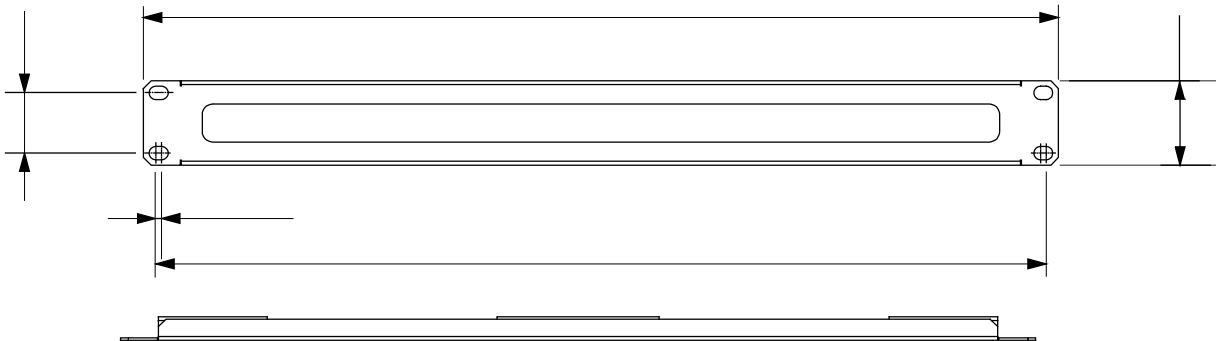

Système complet pour la connexion et la distribution de réseaux LAN dans des environnements résidentiels et tertiaires. La gamme comprend des solutions à fibre optique, des panneaux muraux, des armoires au sol et des produits de câblage en cuivre. Les tableaux et les armoires de la gamme Data Center sont disponibles dans un large choix de modularité et de profondeurs (jusqu'à 1000 mm), pour s'adapter à tous les besoins des applications. Fabriqués à partir de matériaux de haute qualité (le débit statique à pleine charge peut atteindre 1000 kg), les produits se caractérisent également par leur câblage simple (grâce à de grands volumes internes) et une personnalisation complète, avec des portes avant amovibles et réversibles.

Catégorie	Panneau de gestion des câbles 19"	Caractéristiques	Avec broches
Matière	Acier	Finition	Ride
Couleur	Noir RAL 9005	Unité de câblage	1U
Electrocod	3752		

DIMENSIONS

NORMES ET HOMOLOGATIONS