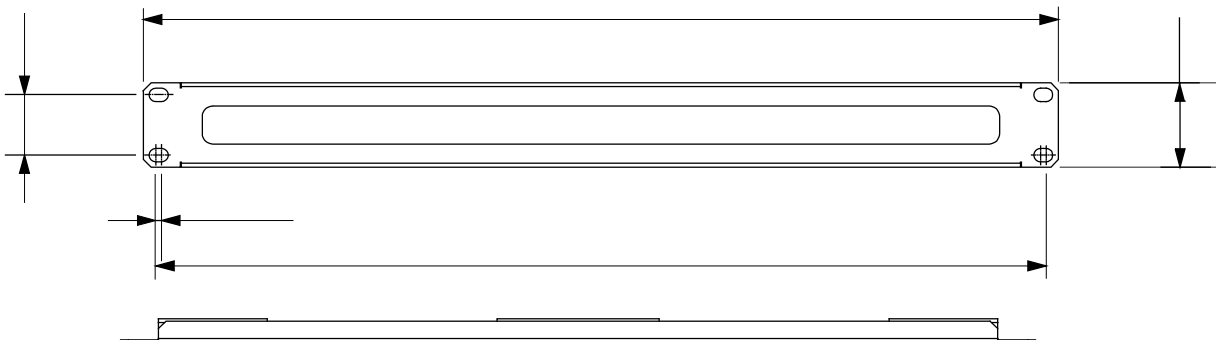

Système complet pour la connexion et la distribution de réseaux LAN dans des environnements résidentiels et tertiaires. La gamme comprend des solutions à fibre optique, des panneaux muraux, des armoires au sol et des produits de câblage en cuivre. Les tableaux et les armoires de la gamme Data Center sont disponibles dans un large choix de modularité et de profondeurs (jusqu'à 1000 mm), pour s'adapter à tous les besoins des applications. Fabriqués à partir de matériaux de haute qualité (le débit statique à pleine charge peut atteindre 1000 kg), les produits se caractérisent également par leur câblage simple (grâce à de grands volumes internes) et une personnalisation complète, avec des portes avant amovibles et réversibles.

Catégorie	Panneau de gestion des câbles 19"	Caractéristiques	Avec broches
Matière	Acier	Finition	Ride
Couleur	Noir RAL 9005	Unité de câblage	1U
Electrocod	3752		

DIMENSIONS

NORMES ET HOMOLOGATIONS