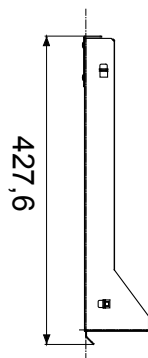

Système complet pour la connexion et la distribution de réseaux LAN dans des environnements résidentiels et tertiaires. La gamme comprend des solutions à fibre optique, des panneaux muraux, des armoires au sol et des produits de câblage en cuivre. Les tableaux et les armoires de la gamme Data Center sont disponibles dans un large choix de modularité et de profondeurs (jusqu'à 1000 mm), pour s'adapter à tous les besoins des applications. Fabriqués à partir de matériaux de haute qualité (le débit statique à pleine charge peut atteindre 1000 kg), les produits se caractérisent également par leur câblage simple (grâce à de grands volumes internes) et une personnalisation complète, avec des portes avant amovibles et réversibles.

Description	Étagère coulissante 19"	Capacité de charge (kg)	15
Matière	Acier	Finition	Ride
Couleur	Noir RAL 9005	Unité de câblage	2U
Profondeur	410 mm	Electrocod	3752

DIMENSIONS

NORMES ET HOMOLOGATIONS