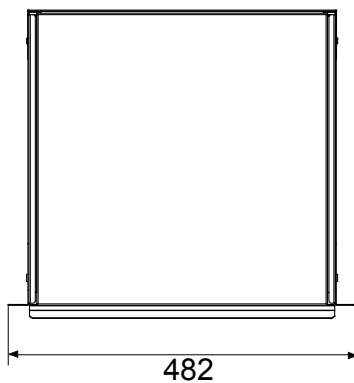

DIMENSIONS

NORMES ET HOMOLOGATIONS