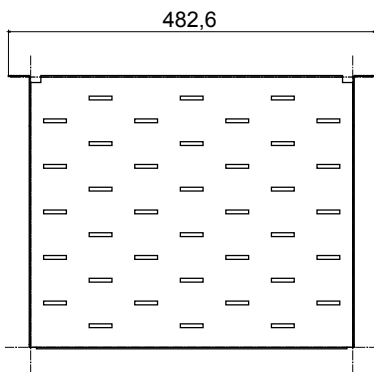

Système complet pour la connexion et la distribution de réseaux LAN dans des environnements résidentiels et tertiaires. La gamme comprend des solutions à fibre optique, des panneaux muraux, des armoires au sol et des produits de câblage en cuivre. Les tableaux et les armoires de la gamme Data Center sont disponibles dans un large choix de modularité et de profondeurs (jusqu'à 1000 mm), pour s'adapter à tous les besoins des applications. Fabriqués à partir de matériaux de haute qualité (le débit statique à pleine charge peut atteindre 1000 kg), les produits se caractérisent également par leur câblage simple (grâce à de grands volumes internes) et une personnalisation complète, avec des portes avant amovibles et réversibles.

Description	Étagère fixe 19"	Capacité de charge (kg)	20
Matière	Acier	Finition	Ride
Couleur	Noir RAL 9005	Unité de câblage	2U
Profondeur	360 mm	Electrocod	3752

DIMENSIONS

NORMES ET HOMOLOGATIONS