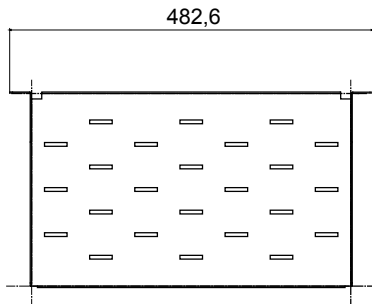

Système complet pour la connexion et la distribution de réseaux LAN dans des environnements résidentiels et tertiaires. La gamme comprend des solutions à fibre optique, des panneaux muraux, des armoires au sol et des produits de câblage en cuivre. Les tableaux et les armoires de la gamme Data Center sont disponibles dans un large choix de modularité et de profondeurs (jusqu'à 1000 mm), pour s'adapter à tous les besoins des applications. Fabriqués à partir de matériaux de haute qualité (le débit statique à pleine charge peut atteindre 1000 kg), les produits se caractérisent également par leur câblage simple (grâce à de grands volumes internes) et une personnalisation complète, avec des portes avant amovibles et réversibles.

Description	Étagère fixe 19"	Capacité de charge (kg)	20
Matière	Acier	Finition	Ride
Couleur	Noir RAL 9005	Unité de câblage	2U
Profondeur	260 mm	Electrocod	3752

DIMENSIONS

NORMES ET HOMOLOGATIONS