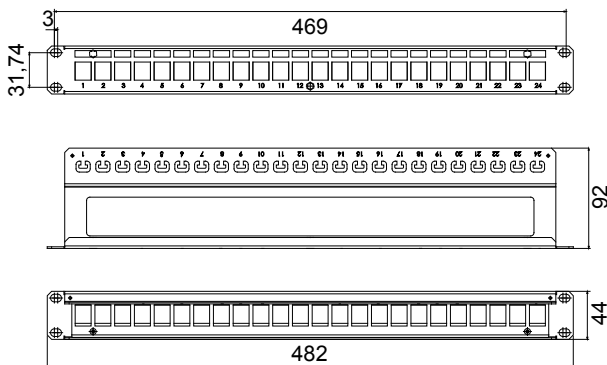

Système complet pour la connexion et la distribution de réseaux LAN dans des environnements résidentiels et tertiaires. La gamme comprend des solutions à fibre optique, des panneaux muraux, des armoires au sol et des produits de câblage en cuivre. Les tableaux et les armoires de la gamme Data Center sont disponibles dans un large choix de modularité et de profondeurs (jusqu'à 1000 mm), pour s'adapter à tous les besoins des applications. Fabriqués à partir de matériaux de haute qualité (le débit statique à pleine charge peut atteindre 1000 kg), les produits se caractérisent également par leur câblage simple (grâce à de grands volumes internes) et une personnalisation complète, avec des portes avant amovibles et réversibles.

Catégorie	Panneau de brassage vide 19"	Caractéristiques	Convient pour 24 prises RJ45 UTP/FTP
Compatibilité	Keystone Jack	Matière	Acier
Finition	Ride	Couleur	Noir RAL 9005
Unité de câblage	1U	Electrocod	3752

### DIMENSIONS