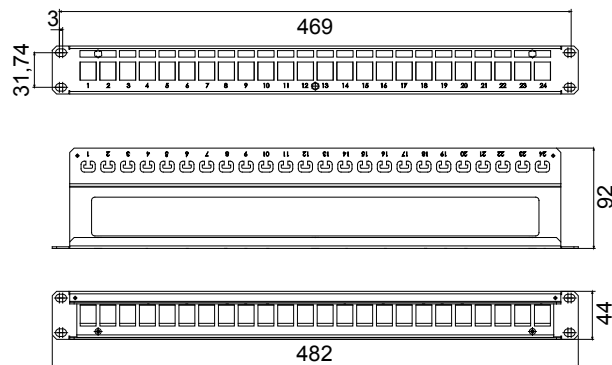

Sistema completo per la connessione e la distribuzione di reti LAN in ambito residenziale e terziario. La gamma comprende soluzioni per la fibra ottica, quadri da parete, armadi da pavimento e prodotti per il cablaggio in rame. I quadri e gli armadi Data Center sono disponibili in un'ampia scelta di modularità e diverse profondità (fino a 1000mm) per adattarsi ad ogni esigenza applicativa. Realizzati con materiali di elevata qualità (la portata statica a pieno carico può raggiungere i 1000Kg), i prodotti sono caratterizzati inoltre da facilità di cablaggio (grazie agli ampi volumi interni) e da una totale personalizzazione con le porte frontali asportabili e reversibili.

Categoria	Pannello permutazione vuoto 19"	Caratteristiche	Predisposto per 24 prese RJ45 UTP/FTP
Compatibile	Keystone Jack	Materiale	Acciaio
Finitura	Raggrinzante	Colore	Nero RAL 9005
Unità di cablaggio	1 U	Codice Electrocod	3752

DIMENSIONALE

MARCHI/APPROVAZIONI