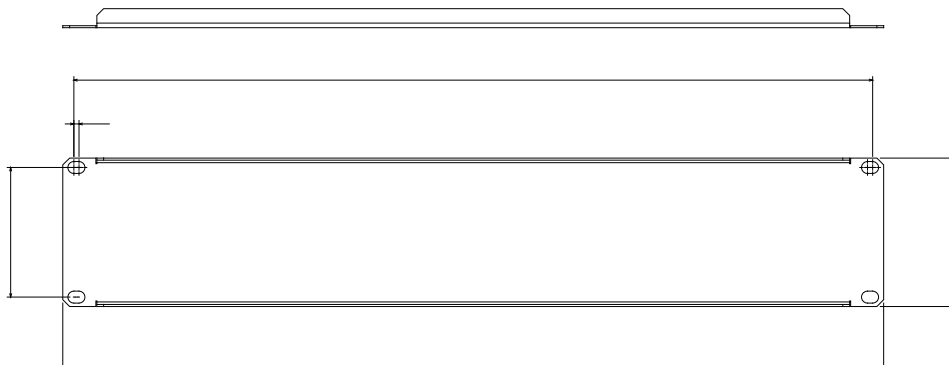

Système complet pour la connexion et la distribution de réseaux LAN dans des environnements résidentiels et tertiaires. La gamme comprend des solutions à fibre optique, des panneaux muraux, des armoires au sol et des produits de câblage en cuivre. Les tableaux et les armoires de la gamme Data Center sont disponibles dans un large choix de modularité et de profondeurs (jusqu'à 1000 mm), pour s'adapter à tous les besoins des applications. Fabriqués à partir de matériaux de haute qualité (le débit statique à pleine charge peut atteindre 1000 kg), les produits se caractérisent également par leur câblage simple (grâce à de grands volumes internes) et une personnalisation complète, avec des portes avant amovibles et réversibles.

Catégorie	Cache aveugle 19"	Matière	Acier
Finition	Ride	Couleur	Noir RAL 9005
Unité de câblage	2U	Electrocod	3752

## DIMENSIONS