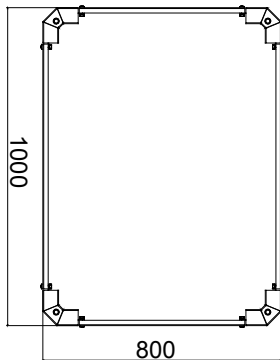

Système complet pour la connexion et la distribution de réseaux LAN dans des environnements résidentiels et tertiaires. La gamme comprend des solutions à fibre optique, des panneaux muraux, des armoires au sol et des produits de câblage en cuivre. Les tableaux et les armoires de la gamme Data Center sont disponibles dans un large choix de modularité et de profondeurs (jusqu'à 1000 mm), pour s'adapter à tous les besoins des applications. Fabriqués à partir de matériaux de haute qualité (le débit statique à pleine charge peut atteindre 1000 kg), les produits se caractérisent également par leur câblage simple (grâce à de grands volumes internes) et une personnalisation complète, avec des portes avant amovibles et réversibles.

Catégorie	Plinthe pour armoires de sol de 19"	Matière	Acier
Finition	Ride	Couleur	Noir RAL 9005
Pour armoires rack 19"	GW38464	Dim. externes LxHxP (mm)	800x100x1000
Electrocod	3752		

DIMENSIONS

NORMES ET HOMOLOGATIONS