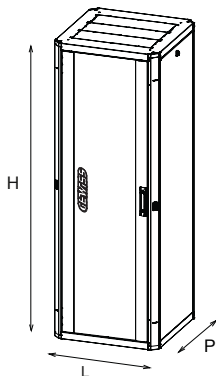

Système complet pour la connexion et la distribution de réseaux LAN dans des environnements résidentiels et tertiaires. La gamme comprend des solutions à fibre optique, des panneaux muraux, des armoires au sol et des produits de câblage en cuivre. Les tableaux et les armoires de la gamme Data Center sont disponibles dans un large choix de modularité et de profondeurs (jusqu'à 1000 mm), pour s'adapter à tous les besoins des applications. Fabriqués à partir de matériaux de haute qualité (le débit statique à pleine charge peut atteindre 1000 kg), les produits se caractérisent également par leur câblage simple (grâce à de grands volumes internes) et une personnalisation complète, avec des portes avant amovibles et réversibles.

Catégorie	Armoire de sol de 19"	Matière	Acier
Finition	Texturé	Couleur	Gris (RAL 7035)
Unité de câblage	42U	Type de porte	Réversible
Ouverture de porte	135°	Capacité de charge statique	1000 kg
Nombre d'améliorations	4	Profondeur (mm)	800 mm
Dim. externes LxHxP (mm)	800x1985x800	Indice de protection	IP20
Electrocod	3752		

DIMENSIONS

	H	L	P	
GW 38461	1185	800	800	24U
GW 38462	1485	800	800	30U
GW 38463	1985	800	800	42U

SYMBOLE TECHNIQUE

IP

IP20

NORMES ET HOMOLOGATIONS

GEWISS FRANCE SAS
 ILIADE, 3 rue Christophe Colomb, 91300 Massy,
 France
 Tél : +33 (0) 1 64 86 80 80
 Société soumise à la gestion et à la coordination de
 Polifin S.p.A.