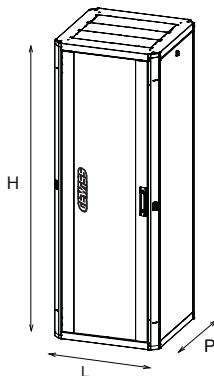

Système complet pour la connexion et la distribution de réseaux LAN dans des environnements résidentiels et tertiaires. La gamme comprend des solutions à fibre optique, des panneaux muraux, des armoires au sol et des produits de câblage en cuivre. Les tableaux et les armoires de la gamme Data Center sont disponibles dans un large choix de modularité et de profondeurs (jusqu'à 1000 mm), pour s'adapter à tous les besoins des applications. Fabriqués à partir de matériaux de haute qualité (le débit statique à pleine charge peut atteindre 1000 kg), les produits se caractérisent également par leur câblage simple (grâce à de grands volumes internes) et une personnalisation complète, avec des portes avant amovibles et réversibles.

Catégorie	Armoire de sol de 19"	Matière	Acier
Finition	Texturé	Couleur	Gris (RAL 7035)
Unité de câblage	24 U	Type de porte	Réversible
Ouverture de porte	135°	Capacité de charge statique	1000 kg
Nombre d'améliorations	4	Profondeur (mm)	800 mm
Dim. externes LxHxP (mm)	800x1185x800	Indice de protection	IP20
Electrocod	3752		

## DIMENSIONS

	H	L	P	
GW 38461	1185	800	800	24U
GW 38462	1485	800	800	30U
GW 38463	1985	800	800	42U