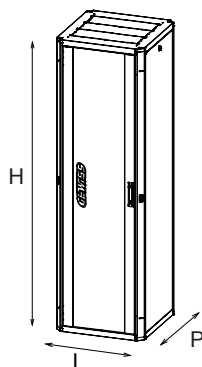

Système complet pour la connexion et la distribution de réseaux LAN dans des environnements résidentiels et tertiaires. La gamme comprend des solutions à fibre optique, des panneaux muraux, des armoires au sol et des produits de câblage en cuivre. Les tableaux et les armoires de la gamme Data Center sont disponibles dans un large choix de modularité et de profondeurs (jusqu'à 1000 mm), pour s'adapter à tous les besoins des applications. Fabriqués à partir de matériaux de haute qualité (le débit statique à pleine charge peut atteindre 1000 kg), les produits se caractérisent également par leur câblage simple (grâce à de grands volumes internes) et une personnalisation complète, avec des portes avant amovibles et réversibles.

Catégorie	Armoire de sol de 19"	Matière	Acier
Finition	Texturé	Couleur	Gris (RAL 7035)
Unité de câblage	42U	Type de porte	Réversible
Ouverture de porte	135°	Capacité de charge statique	1000 kg
Nombre d'améliorations	2	Profondeur (mm)	600 mm
Dim. externes LxHxP (mm)	600x1985x600	Indice de protection	IP20
Electrocod	3752		

DIMENSIONS

	H	L	P	
GW38451	1185	600	600	24U
GW38452	1485	600	600	30U
GW38453	1985	600	600	42U

SYMBOLE TECHNIQUE

IP20

NORMES ET HOMOLOGATIONS

GEWISS FRANCE SAS
 ILIADE, 3 rue Christophe Colomb, 91300 Massy,
 France
 Tél : +33 (0) 1 64 86 80 80
 Société soumise à la gestion et à la coordination de
 Polifin S.p.A.