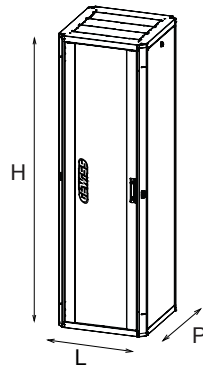

Système complet pour la connexion et la distribution de réseaux LAN dans des environnements résidentiels et tertiaires. La gamme comprend des solutions à fibre optique, des panneaux muraux, des armoires au sol et des produits de câblage en cuivre. Les tableaux et les armoires de la gamme Data Center sont disponibles dans un large choix de modularité et de profondeurs (jusqu'à 1000 mm), pour s'adapter à tous les besoins des applications. Fabriqués à partir de matériaux de haute qualité (le débit statique à pleine charge peut atteindre 1000 kg), les produits se caractérisent également par leur câblage simple (grâce à de grands volumes internes) et une personnalisation complète, avec des portes avant amovibles et réversibles.

Catégorie	Armoire de sol de 19"	Matière	Acier
Finition	Texturé	Couleur	Gris (RAL 7035)
Unité de câblage	30 U	Type de porte	Réversible
Ouverture de porte	135°	Capacité de charge statique	1000 kg
Nombre d'améliorations	2	Profondeur (mm)	600 mm
Dim. externes LxHxP (mm)	600x1485x600	Indice de protection	IP20
Electrocod	3752		

DIMENSIONS

	H	L	P	
GW38451	1185	600	600	24U
GW38452	1485	600	600	30U
GW38453	1985	600	600	42U

SYMBOLE TECHNIQUE

IP

IP20

NORMES ET HOMOLOGATIONS

GEWISS FRANCE SAS
 ILIADE, 3 rue Christophe Colomb, 91300 Massy,
 France
 Tél : +33 (0) 1 64 86 80 80
 Société soumise à la gestion et à la coordination de
 Polifin S.p.A.