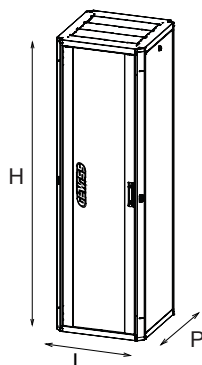

Système complet pour la connexion et la distribution de réseaux LAN dans des environnements résidentiels et tertiaires. La gamme comprend des solutions à fibre optique, des panneaux muraux, des armoires au sol et des produits de câblage en cuivre. Les tableaux et les armoires de la gamme Data Center sont disponibles dans un large choix de modularité et de profondeurs (jusqu'à 1000 mm), pour s'adapter à tous les besoins des applications. Fabriqués à partir de matériaux de haute qualité (le débit statique à pleine charge peut atteindre 1000 kg), les produits se caractérisent également par leur câblage simple (grâce à de grands volumes internes) et une personnalisation complète, avec des portes avant amovibles et réversibles.

Catégorie	Armoire de sol de 19"	Matière	Acier
Finition	Texturé	Couleur	Gris (RAL 7035)
Unité de câblage	24 U	Type de porte	Réversible
Ouverture de porte	135°	Capacité de charge statique	1000 kg
Nombre d'améliorations	2	Profondeur (mm)	600 mm
Dim. externes LxHxP (mm)	600x1185x600	Indice de protection	IP20
Electrocod	3752		

DIMENSIONS

	H	L	P	
GW38451	1185	600	600	24U
GW38452	1485	600	600	30U
GW38453	1985	600	600	42U

SYMBOLE TECHNIQUE

IP20

NORMES ET HOMOLOGATIONS

GEWISS FRANCE SAS
 ILIADE, 3 rue Christophe Colomb, 91300 Massy,
 France
 Tél : +33 (0) 1 64 86 80 80
 Société soumise à la gestion et à la coordination de
 Polifin S.p.A.