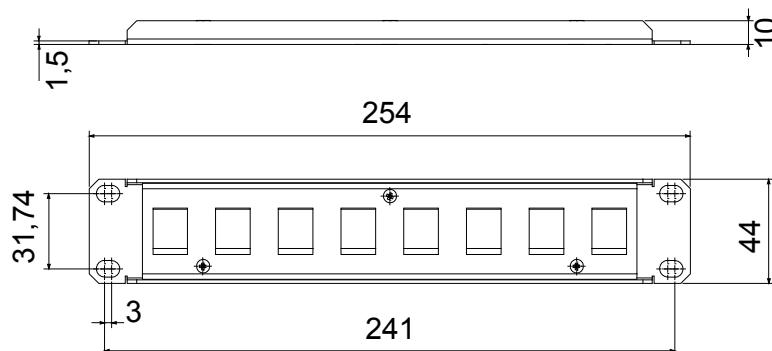

Sistema completo per la connessione e la distribuzione di reti LAN in ambito residenziale e terziario. La gamma comprende soluzioni per la fibra ottica, quadri da parete, armadi da pavimento e prodotti per il cablaggio in rame. I quadri e gli armadi Data Center sono disponibili in un'ampia scelta di modularità e diverse profondità (fino a 1000mm) per adattarsi ad ogni esigenza applicativa. Realizzati con materiali di elevata qualità (la portata statica a pieno carico può raggiungere i 1000Kg), i prodotti sono caratterizzati inoltre da facilità di cablaggio (grazie agli ampi volumi interni) e da una totale personalizzazione con le porte frontali asportabili e reversibili.

Descrizione	Pannello permutazione vuoto 10"	Caratteristiche	Predisposto per 8 prese RJ45 UTP/FTP
Compatibile	Keystone Jack	Materiale	Acciaio
Finitura	Raggrinzante	Colore	Nero RAL 9005
Unità di cablaggio	1 U	Codice Electrocod	3752

DIMENSIONALE

MARCHI/APPROVAZIONI