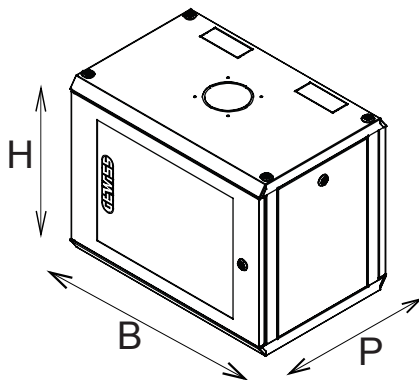

Système complet pour la connexion et la distribution de réseaux LAN dans des environnements résidentiels et tertiaires. La gamme comprend des solutions à fibre optique, des panneaux muraux, des armoires au sol et des produits de câblage en cuivre. Les tableaux et les armoires de la gamme Data Center sont disponibles dans un large choix de modularité et de profondeurs (jusqu'à 1000 mm), pour s'adapter à tous les besoins des applications. Fabriqués à partir de matériaux de haute qualité (le débit statique à pleine charge peut atteindre 1000 kg), les produits se caractérisent également par leur câblage simple (grâce à de grands volumes internes) et une personnalisation complète, avec des portes avant amovibles et réversibles.

Catégorie	Armoire murale 19"	Matière	Acier
Finition	Texturé	Couleur	Gris (RAL 7035)
Unité de câblage	15 U	Type de porte	Réversible
Ouverture de porte	180°	Capacité de charge statique	50 kg
Nombre d'améliorations	2	Profondeur (mm)	600 mm
Dim. externes LxHxP (mm)	600x740x600	Indice de protection	IP20
Electrocod	3752		

DIMENSIONS

	H	B	P	
GW 38 406	335	600	400	6U
GW 38 407	470	600	400	9U
GW 38 408	605	600	400	12U
GW 38 409	740	600	400	15U
GW 38 418	605	600	600	12U
GW 38 419	740	600	600	15U

SYMBOLE TECHNIQUE

IP20

NORMES ET HOMOLOGATIONS