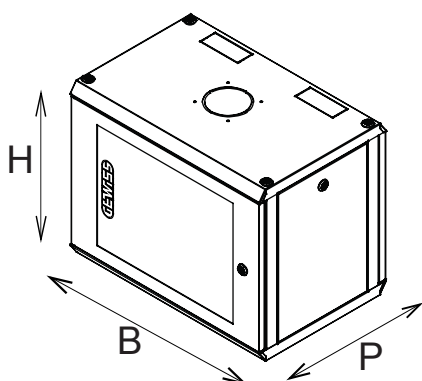

Système complet pour la connexion et la distribution de réseaux LAN dans des environnements résidentiels et tertiaires. La gamme comprend des solutions à fibre optique, des panneaux muraux, des armoires au sol et des produits de câblage en cuivre. Les tableaux et les armoires de la gamme Data Center sont disponibles dans un large choix de modularité et de profondeurs (jusqu'à 1000 mm), pour s'adapter à tous les besoins des applications. Fabriqués à partir de matériaux de haute qualité (le débit statique à pleine charge peut atteindre 1000 kg), les produits se caractérisent également par leur câblage simple (grâce à de grands volumes internes) et une personnalisation complète, avec des portes avant amovibles et réversibles.

Catégorie	Armoire murale 19"	Matière	Acier
Finition	Texturé	Couleur	Gris (RAL 7035)
Unité de câblage	12 U	Type de porte	Réversible
Ouverture de porte	180°	Capacité de charge statique	50 kg
Nombre d'améliorations	2	Profondeur (mm)	600 mm
Dim. externes LxHxP (mm)	600x605x600	Indice de protection	IP20
Electrocod	3752		

DIMENSIONS

	H	B	P	
GW 38 406	335	600	400	6U
GW 38 407	470	600	400	9U
GW 38 408	605	600	400	12U
GW 38 409	740	600	400	15U
GW 38 418	605	600	600	12U
GW 38 419	740	600	600	15U

SYMBOLE TECHNIQUE

IP20

NORMES ET HOMOLOGATIONS