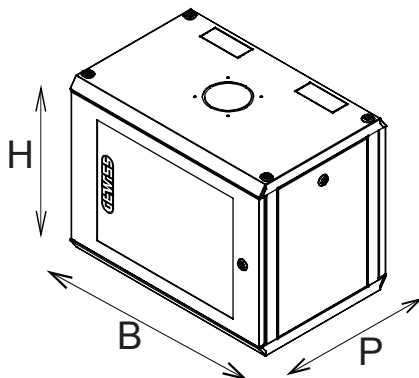

Système complet pour la connexion et la distribution de réseaux LAN dans des environnements résidentiels et tertiaires. La gamme comprend des solutions à fibre optique, des panneaux muraux, des armoires au sol et des produits de câblage en cuivre. Les tableaux et les armoires de la gamme Data Center sont disponibles dans un large choix de modularité et de profondeurs (jusqu'à 1000 mm), pour s'adapter à tous les besoins des applications. Fabriqués à partir de matériaux de haute qualité (le débit statique à pleine charge peut atteindre 1000 kg), les produits se caractérisent également par leur câblage simple (grâce à de grands volumes internes) et une personnalisation complète, avec des portes avant amovibles et réversibles.

Catégorie	Armoire murale 19"	Matière	Acier
Finition	Texturé	Couleur	Gris (RAL 7035)
Unité de câblage	15 U	Type de porte	Réversible
Ouverture de porte	180°	Capacité de charge statique	50 kg
Nombre d'améliorations	2	Profondeur (mm)	400 mm
Dim. externes LxHxP (mm)	600x740x400	Indice de protection	IP20
Electrocod	3752		

DIMENSIONS

	H	B	P	
GW 38 406	335	600	400	6U
GW 38 407	470	600	400	9U
GW 38 408	605	600	400	12U
GW 38 409	740	600	400	15U
GW 38 418	605	600	600	12U
GW 38 419	740	600	600	15U

SYMBOLE TECHNIQUE

IP

IP20

NORMES ET HOMOLOGATIONS