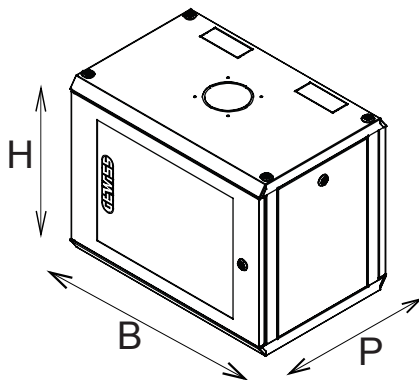

Système complet pour la connexion et la distribution de réseaux LAN dans des environnements résidentiels et tertiaires. La gamme comprend des solutions à fibre optique, des panneaux muraux, des armoires au sol et des produits de câblage en cuivre. Les tableaux et les armoires de la gamme Data Center sont disponibles dans un large choix de modularité et de profondeurs (jusqu'à 1000 mm), pour s'adapter à tous les besoins des applications. Fabriqués à partir de matériaux de haute qualité (le débit statique à pleine charge peut atteindre 1000 kg), les produits se caractérisent également par leur câblage simple (grâce à de grands volumes internes) et une personnalisation complète, avec des portes avant amovibles et réversibles.

Catégorie	Armoire murale 19"	Matière	Acier
Finition	Texturé	Couleur	Gris (RAL 7035)
Unité de câblage	12 U	Type de porte	Réversible
Ouverture de porte	180°	Capacité de charge statique	50 kg
Nombre d'améliorations	2	Profondeur (mm)	400 mm
Dim. externes LxHxP (mm)	600x605x400	Indice de protection	IP20
Electrocod	3752		

DIMENSIONS

	H	B	P	
GW 38 406	335	600	400	6U
GW 38 407	470	600	400	9U
GW 38 408	605	600	400	12U
GW 38 409	740	600	400	15U
GW 38 418	605	600	600	12U
GW 38 419	740	600	600	15U

SYMBOLE TECHNIQUE

IP

IP20

NORMES ET HOMOLOGATIONS